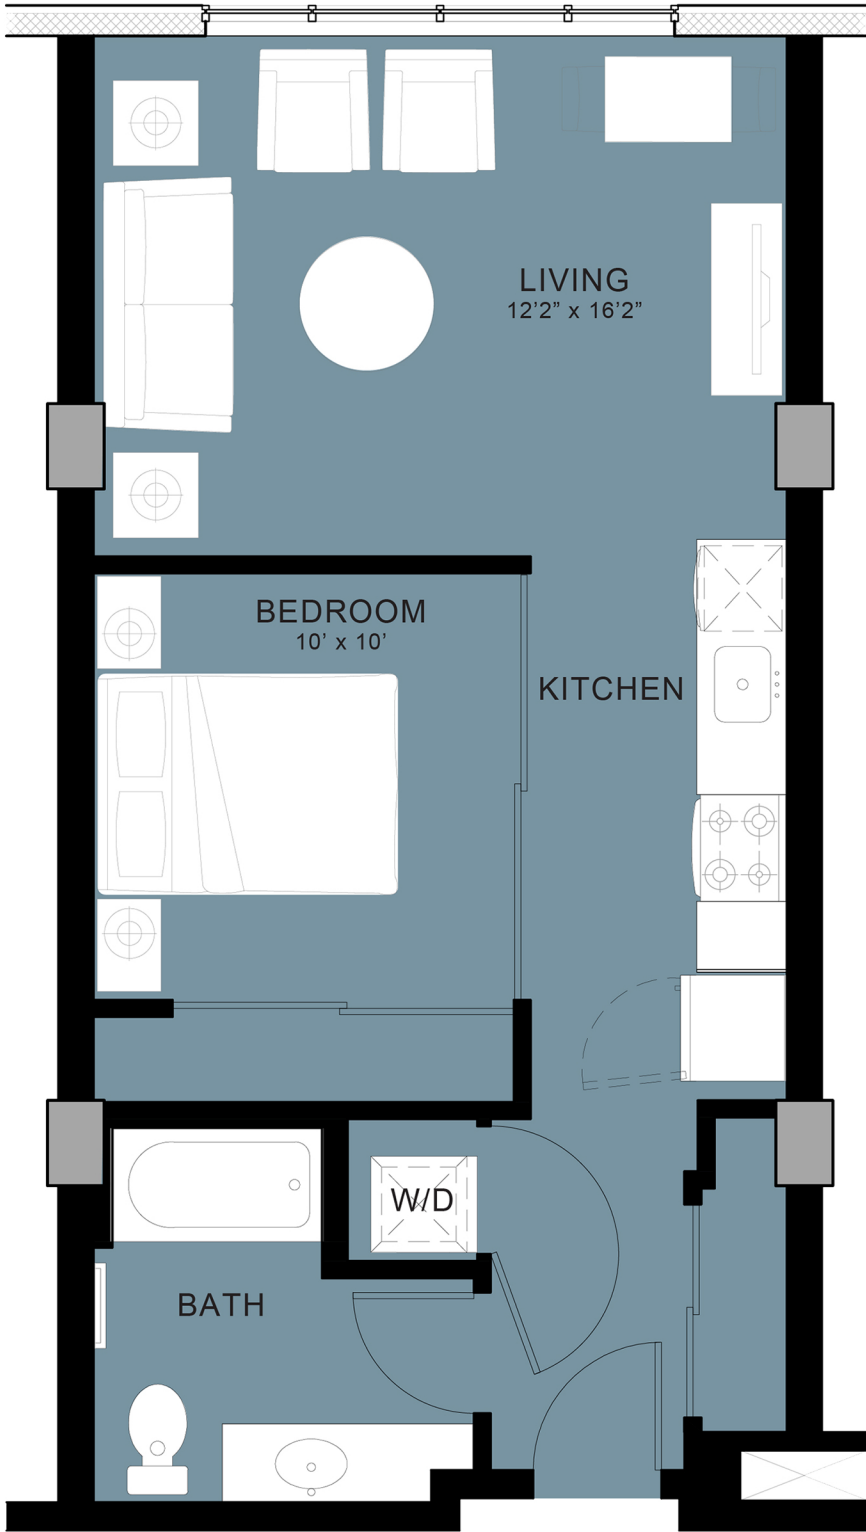

B5 UNIT

SQFT: 607

OPEN ONE BEDROOM

UNITS

317-917, 318-918

319-919, 320-920*

*ADA FLOORPLANS MAY VARY