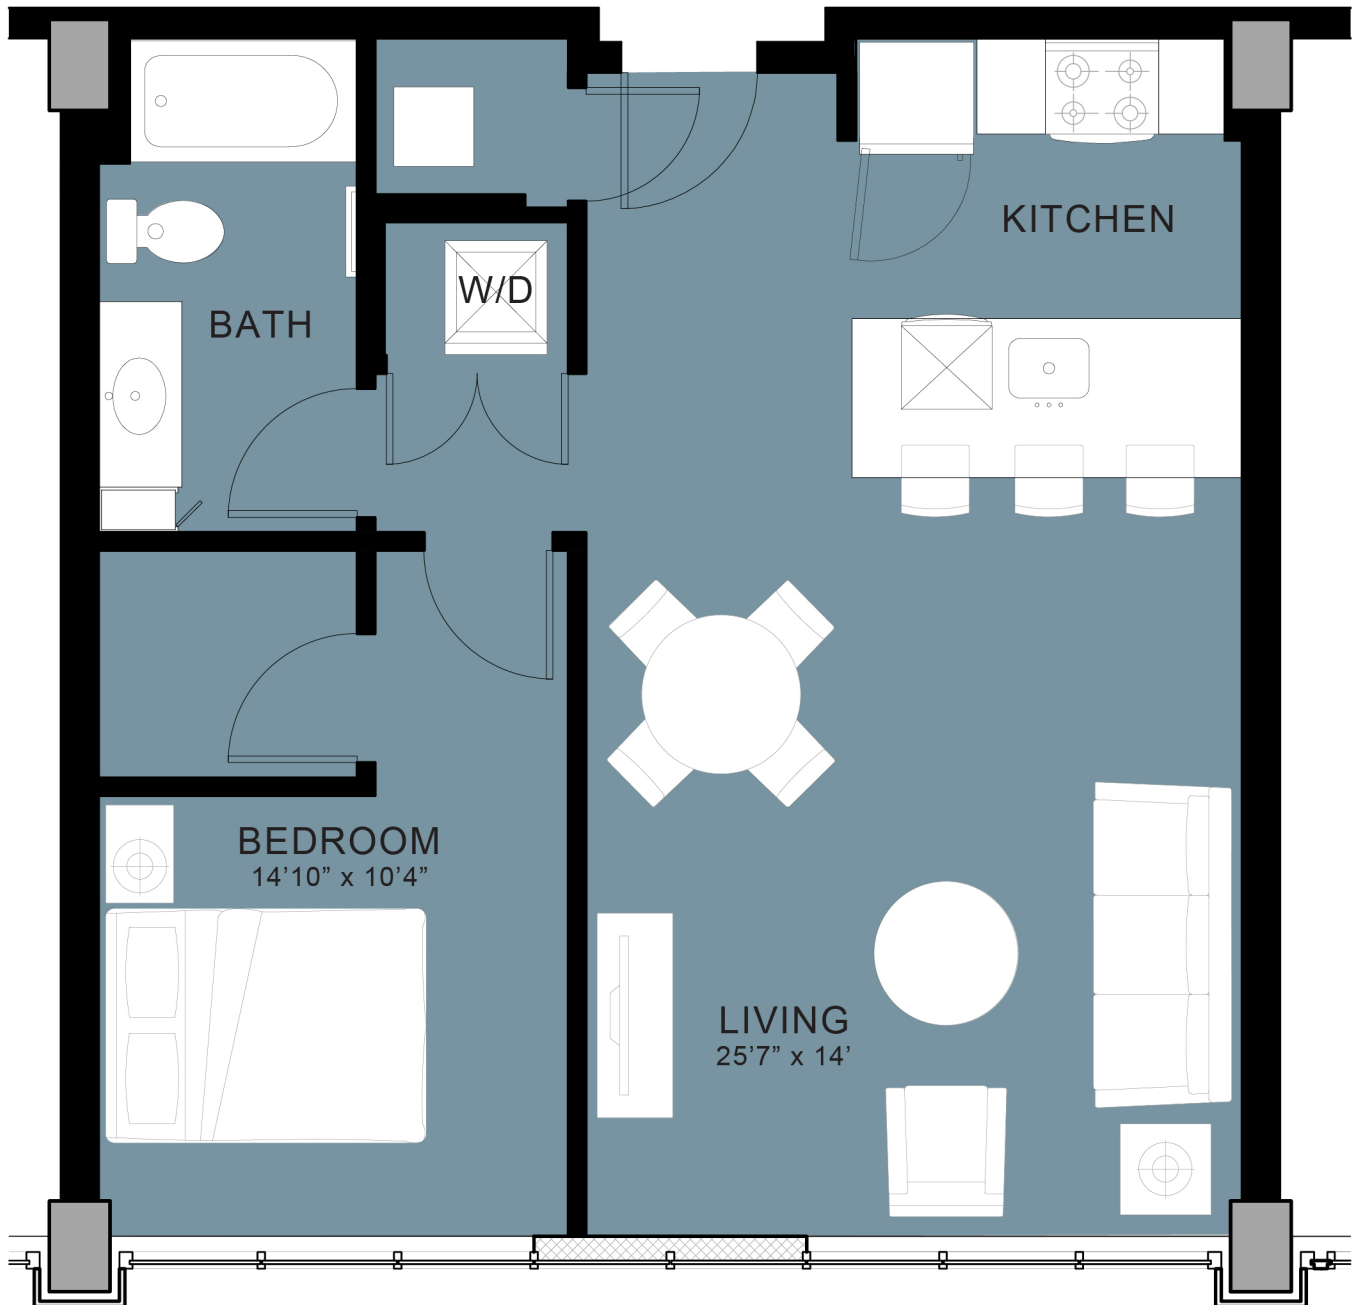

C6 UNIT

SQFT: 718-759
ONE BEDROOM

UNITS

308, 408, 908,
310, 410, 510,
610, 710, 810 910

PARK88
RESIDENCES